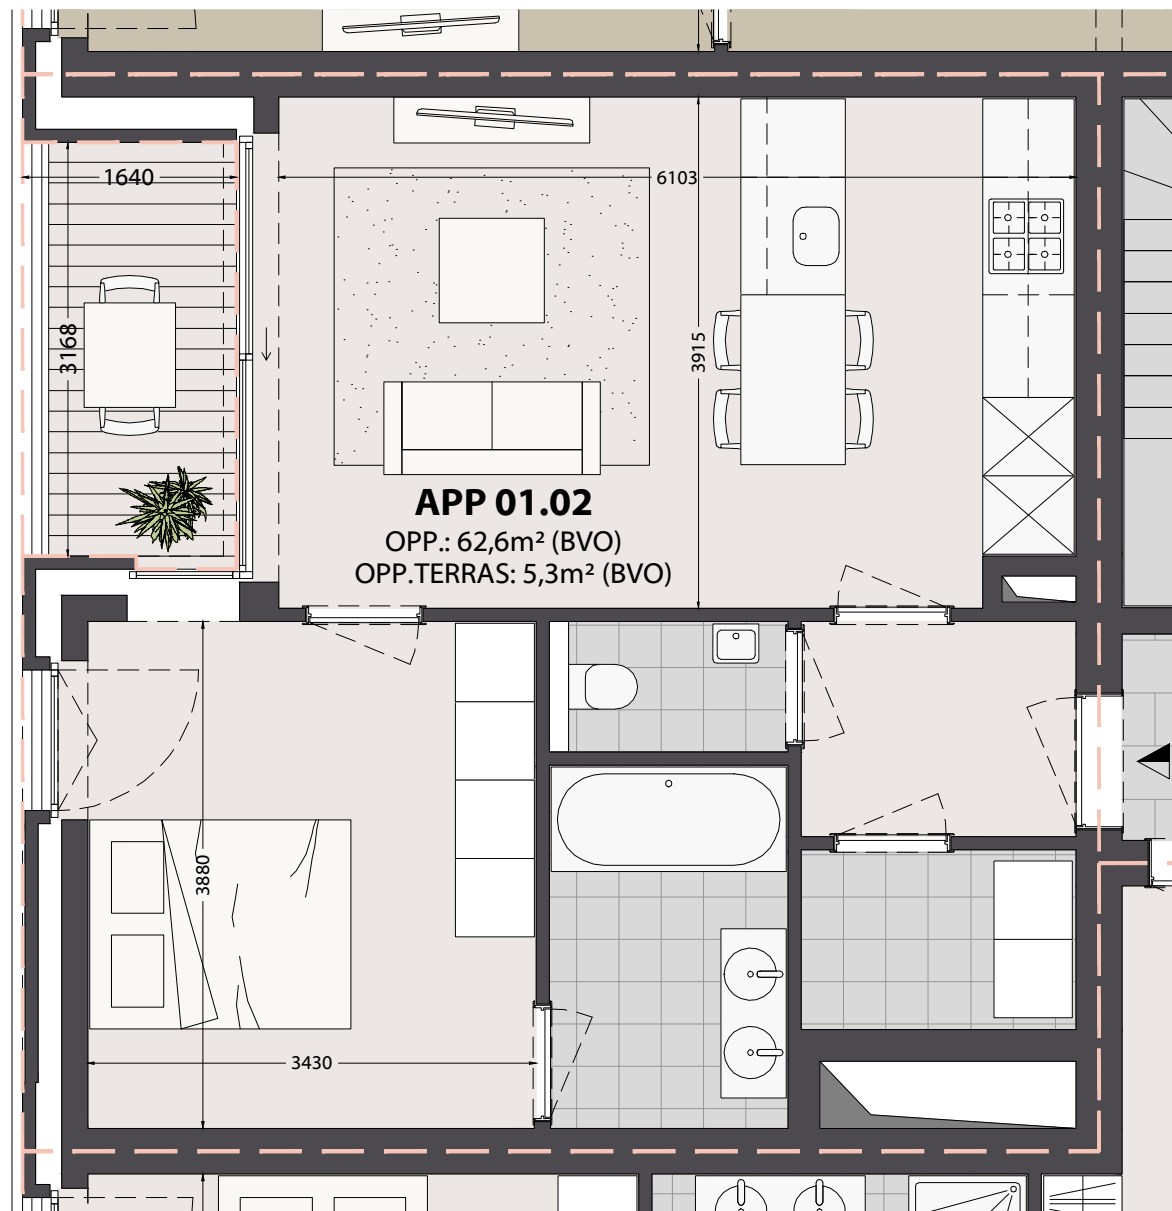

Fortstraat

0 0,5 1 2mtr.

APPARTEMENT 01 02

ZIJKANT KAAIZICHT MIDDEN

BAELSKAAI 14

VERDIEPING 01